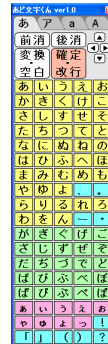

# キーボードを使わない パソコン スマートフォン タブレット 講習会

CURIT

受講される方にはもちろん自由に質問できる ITサロン利用券を差し上げます。この講習会の特長は…

- パソコンは文字パレットも使える 難関の文字入力が超簡単<sup>^^</sup> できる方はキーボードでもOK。
- 確実に身に付く 聞いているは忘れながら少しずつ身に付くよう内容を工夫。コワゴワがやがて自信に変わります。
- 友達の輪が広がる 通うにつれ友達ができるのも大きな楽しみ。自由に質問できる ITサロンも開催しています。

今回募集の各クラスは受講料無料 (教材・事務費 1,500 円のみ)。受講を希望される方は事務局に電話でお申し込みの上、5日以内に教材費を下記口座へお振り込みください。受講のおおむね3日前までに届くように受講票のはがきを郵送します。講習会当日、届いたはがきと筆記用具をお持ちください。

<b>パソコンの基礎 1 (Windows11)</b> 全4回・6時間 内容：パソコンの仕組みと基本操作・文字入力・ネット閲覧	7/15・22・29・8/5 (各水) 10:10~11:40
<b>パソコン再発見 (Windows11)</b> 全2回・3時間 内容：テレビ電話・クラウド・SNSなど紹介	8/26・9/9 (各水) 12:50~14:20 ご自分の携帯電話/スマートフォンをお持ちください
<b>初めての iPhone (iOS15)</b> 全2回・3時間 内容：何ができるの?・操作の初歩・アプリ紹介 ※操作は iPad や iPodTouch と共通です	7/15・29 (各水) 12:50~14:20 ご自分のスマートフォンがない方にはお貸しします (無料)
<b>初めての Android (Nexus7)</b> 全2回・3時間 内容：何ができるの?・操作の初歩・アプリ紹介 ※操作は Android 系スマートフォン・タブレット端末で共通です	7/22・8/19 (各水) 12:50~14:20 ご自分のスマートフォンがない方にはお貸しします (無料)
<b>★ IT サロン</b> 1回1時間30分 内容：ご自分の端末に即して様々な疑問にお答えします いずれかの講座をお申し込みの方に <b>無料利用券</b> を差し上げます	毎月5回いろいろな曜日・時間帯に開催中! 日程は <a href="https://npo-it.jp">https://npo-it.jp</a> をご覧ください