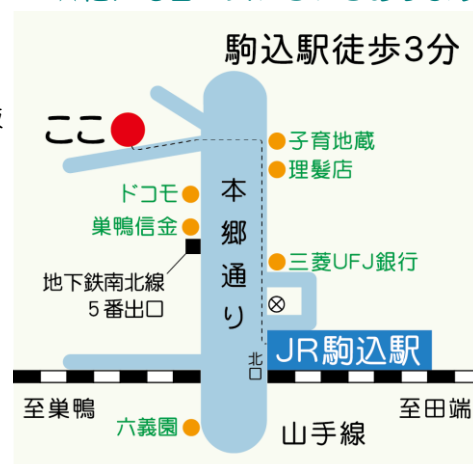

CURIT

受講される方にはもちろん自由に質問できる ITサロン利用券を差し上げます。この講習会の特長は…

- パソコンは文字パレットも使える 難関の文字入力が超簡単^{^^} できる方はキーボードでもOK。
- 確実に身に付く 聞いているは忘れながら少しずつ身に付くよう内容を工夫。コワゴワがやがて自信に変わります。
- 友達の輪が広がる 通うにつれ友達ができるのも大きな楽しみ。自由に質問できる ITサロンも開催しています。

今回募集の各クラスは受講料無料 (教材・事務費 1,500 円のみ)。受講を希望される方は事務局に電話でお申し込みの上、5日以内に教材費を下記口座へお振り込みください。受講のおおむね3日前までに届くように受講票のはがきを郵送します。講習会当日、届いたはがきと筆記用具をお持ちください。

パソコンの基礎 1 (Windows11) 全4回・6時間 内容：パソコンの仕組みと基本操作・文字入力・ネット閲覧	7/15・22・29・8/5 (各水) 10:10~11:40
パソコン再発見 (Windows11) 全2回・3時間 内容：テレビ電話・クラウド・SNSなど紹介	8/26・9/9 (各水) 12:50~14:20 ご自分の携帯電話/スマートフォンをお持ちください
初めての iPhone (iOS15) 全2回・3時間 内容：何ができるの?・操作の初歩・アプリ紹介 ※操作は iPad や iPodTouch と共通です	7/15・29 (各水) 12:50~14:20 ご自分のスマートフォンがない方にはお貸しします (無料)
初めての Android (Nexus7) 全2回・3時間 内容：何ができるの?・操作の初歩・アプリ紹介 ※操作は Android 系スマートフォン・タブレット端末で共通です	7/22・8/19 (各水) 12:50~14:20 ご自分のスマートフォンがない方にはお貸しします (無料)
★ IT サロン 1回1時間30分 内容：ご自分の端末に即して様々な疑問にお答えします いずれかの講座をお申し込みの方に無料利用券を差し上げます	毎月5回いろいろな曜日・時間帯に開催中! 日程は https://npo-it.jp をご覧ください

対象：どなたでも

定員：各コース8名

会場：豊島区駒込 3-20-14 ソシアル蔵 1F-2 ばんゆうクラブ
JR駒込駅北口を出て本郷通りを右へ2分ほど下り、子育て地蔵の前で通りの向側の上り坂へ。右側の並び3軒目の建物の外階段を7段下りて右手入口。巣鴨駅からは徒歩9分。

受講料：無料
教材事務費：1,500円 } 合計 1,500円

申込先：きゅりっと (旧インターネットと明日の福祉を考える市民の会)

03-6672-7012 または **050-5880-7457**

(火~金 10:00~17:00 土 10:00~16:00 祝日と季節休暇を除く)

口座：ゆうちょ銀行 〇〇八 (ぜろぜろはち) 支店 普通 7252213 きゅりっと

★他にもコースいろいろあります

主催：きゅりっと

東京都豊島区駒込 3-20-14 ソシアル蔵 1F-2
<https://npo-it.jp> info@npo-it.jp