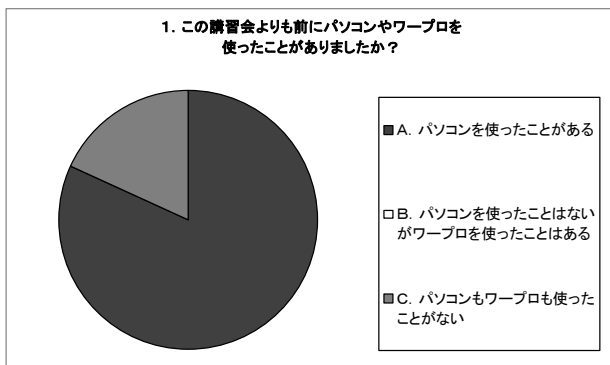

参考データ

コース	パソコンの基礎1・パソコン再発見・初めてのiPhone・初めてのAndroid
開催期	第68期(2019年6~12月)
会場	駒込
後援	豊島区民社会福祉協議会
受講者数	37名(パソコン16名・スマートフォン21名)
性別	男性15名 女性22名
年齢	50歳~89歳 平均72.6歳
居住地	豊島区…23名 板橋区…5名 世田谷区…2名 北区・新宿区・練馬区・台東区・足立区・荒川区・目黒区…各1名

マスコミに紹介されました

- ニッポン放送「ごぼん」 2011.11.8
- NHKテレビ「おはよう日本」 2011.12.7
- 日本経済新聞 2012.4.24 夕刊
- NHKラジオ「あさいちばん」 2012.6.16
- フジテレビ「アゲるテレビ」 2013.7.2
- TBSテレビ「朝ズバ」 2013.10.2 他多数

受講者アンケート抜粋【パソコンの基礎1・パソコン再発見】

受講者アンケート抜粋【初めてのiPhone・初めてのAndroid】