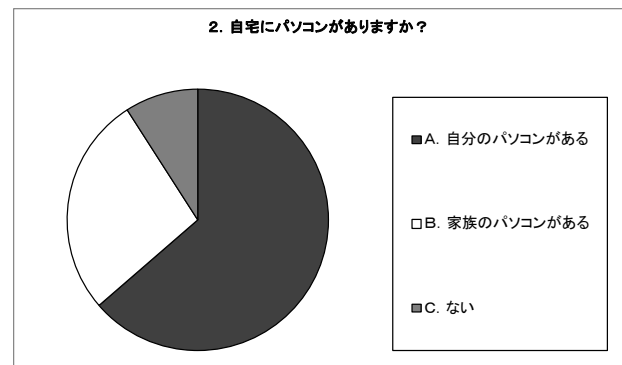

参考データ

コース	パソコンの基礎1・パソコン再発見・初めてのiPhone・初めてのAndroid
開催期	第68期(2019年6~12月)
会場	駒込
後援	豊島区民社会福祉協議会
受講者数	37名(パソコン16名・スマートフォン21名)
性別	男性15名 女性22名
年齢	50歳~89歳 平均72.6歳
居住地	豊島区…23名 板橋区…5名 世田谷区…2名 北区・新宿区・練馬区・台東区・足立区・荒川区・目黒区…各1名

マスコミに紹介されました

- ニッポン放送「ごぼん」 2011.11.8
- NHKテレビ「おはよう日本」 2011.12.7
- 日本経済新聞 2012.4.24 夕刊
- NHKラジオ「あさいちばん」 2012.6.16
- フジテレビ「アゲるテレビ」 2013.7.2
- TBSテレビ「朝ズバ」 2013.10.2 他多数

受講者アンケート抜粋【パソコンの基礎1・パソコン再発見】

受講者アンケート抜粋【初めてのiPhone・初めてのAndroid】