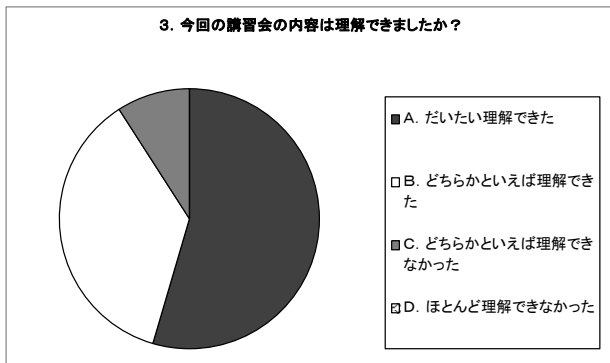

参考データ

コース	パソコンの基礎1・パソコン再発見・初めてのiPhone・初めてのAndroid
開催期	第68期(2019年6~12月)
会場	駒込
後援	豊島区民社会福祉協議会
受講者数	37名(パソコン16名・スマートフォン21名)
性別	男性15名 女性22名
年齢	50歳~89歳 平均72.6歳
居住地	豊島区…23名 板橋区…5名 世田谷区…2名 北区・新宿区・練馬区・台東区・足立区・荒川区・目黒区…各1名

マスコミに紹介されました

- ニッポン放送「ごぼん」 2011.11.8
- NHKテレビ「おはよう日本」 2011.12.7
- 日本経済新聞 2012.4.24 夕刊
- NHKラジオ「あさいちばん」 2012.6.16
- フジテレビ「アゲるテレビ」 2013.7.2
- TBSテレビ「朝ズバ」 2013.10.2 他多数

受講者アンケート抜粋【パソコンの基礎1・パソコン再発見】

受講者アンケート抜粋【初めてのiPhone・初めてのAndroid】