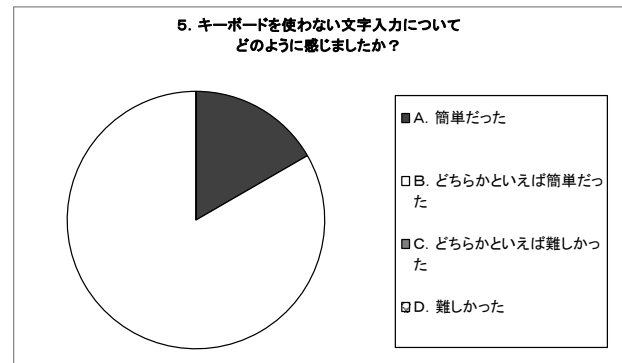

参考データ

コース	パソコンの基礎1・パソコン再発見・初めてのiPhone・初めてのAndroid
開催期	第68期(2019年6~12月)
会場	駒込
後援	豊島区民社会福祉協議会
受講者数	37名(パソコン16名・スマートフォン21名)
性別	男性15名 女性22名
年齢	50歳~89歳 平均72.6歳
居住地	豊島区…23名 板橋区…5名 世田谷区…2名 北区・新宿区・練馬区・台東区・足立区・荒川区・目黒区…各1名

マスコミに紹介されました

- ニッポン放送「ごぼん」 2011.11.8
- NHKテレビ「おはよう日本」 2011.12.7
- 日本経済新聞 2012.4.24 夕刊
- NHKラジオ「あさいちばん」 2012.6.16
- フジテレビ「アゲるテレビ」 2013.7.2
- TBSテレビ「朝ズバ」 2013.10.2 他多数

受講者アンケート抜粋【パソコンの基礎1・パソコン再発見】

受講者アンケート抜粋【初めてのiPhone・初めてのAndroid】