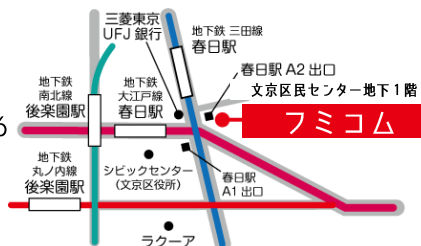

フミコムは、文京区社会福祉協議会が区や地域住民・ボランティア・NPO・企業・大学等と連携して新たな
つながりを創出し、地域の活性化や地域課題の解決を図っていくための協働の拠点です。