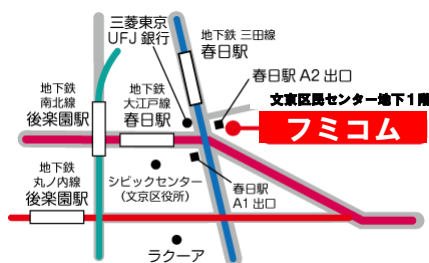

フミコムは、文京区社会福祉協議会が区や地域住民・ボランティア・NPO・企業・大学等と連携して新たなつながりを創出し、地域の活性化や地域課題の解決を図っていくための協働の拠点です。