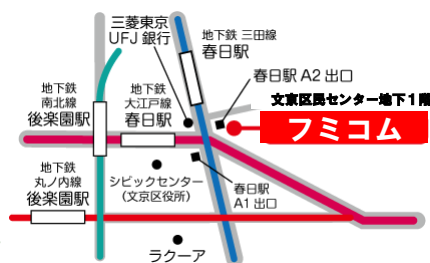

フミコムは、文京区社会福祉協議会が区や地域住民・ボランティア・NPO・企業・大学等と連携して新たなつながりを創出し、地域の活性化や地域課題の解決を図っていくための協働の拠点です。