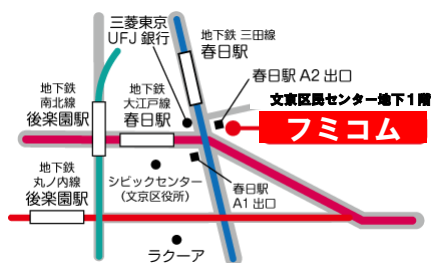

フミコムは、文京区社会福祉協議会が区や地域住民・ボランティア・NPO・企業・大学等と連携して新たなつながりを創出し、地域の活性化や地域課題の解決を図っていくための協働の拠点です。