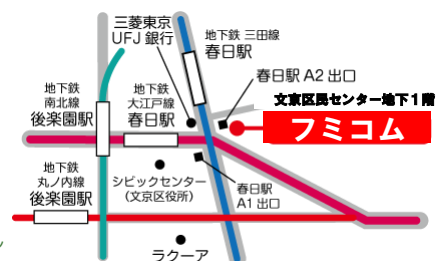

フミコムは、文京区社会福祉協議会が区や地域住民・ボランティア・NPO・企業・大学等と連携して新たなつながりを創出し、地域の活性化や地域課題の解決を図っていくための協働の拠点です。