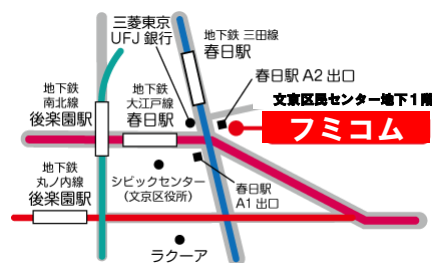

今回のフミコムcafeは、お話を聞くだけではなく、実践を通じての交流！
その際、今年8月にリリースされたスマートフォンアプリ「文京113坂」(無料)を使って坂道を歩きながら実際にゴミ拾いをを行います。
坂道の多い文京区。アプリやゴミ拾いと連動すれば上り坂もつらくない!?

日時: 11月18日(土) 14:30~16:00

会場: フミコム (文京区本郷4-15-14 文京区民センター地下1階)

費用: 無料

申込: 不要 (手話通訳が必要な場合には、10/25までに申込をお願いします。)

【お申込み・お問合せ】

地域連携ステーション フミコム

電話: 03-3812-3044

FAX: 03-5800-2966

メール: fumikomu@bunsyakyo.or.jp

フミコムは、文京区社会福祉協議会が区や地域住民・ボランティア・NPO・企業・大学等と連携して新たなつながりを創出し、地域の活性化や地域課題の解決を図っていくための協働の拠点です。