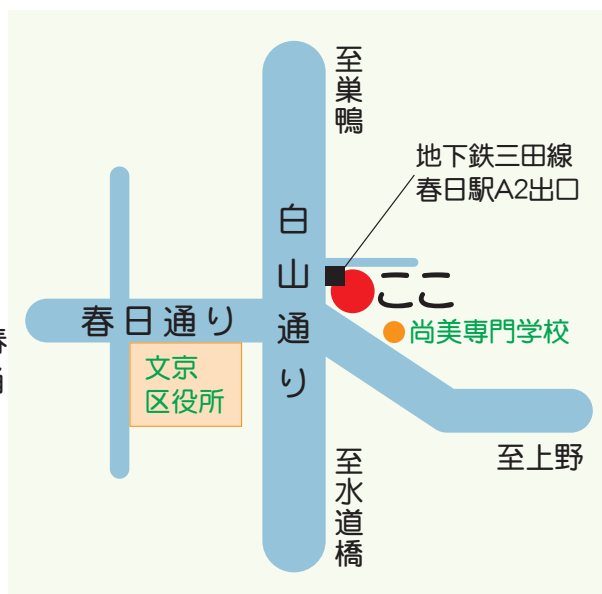

※日取りはお問い合わせください

碁

ルールは簡単
初心者から高段者まで

場所：文京区本郷 4-15-14
区民センター 4階 活動室 B
(都合により活動室 A になることがあります)

1階通路突き当たりに部屋割り表が掲示されています。
「きゅりっと」と記載されている部屋においでください。

丸ノ内線/南北線後樂園駅・大江戸線春日駅からは三田線春日駅の上りホームを通過してA2出口へ。地上に上がる手前踊り場で当建物に入り、エレベーターを4階で降りて右手。